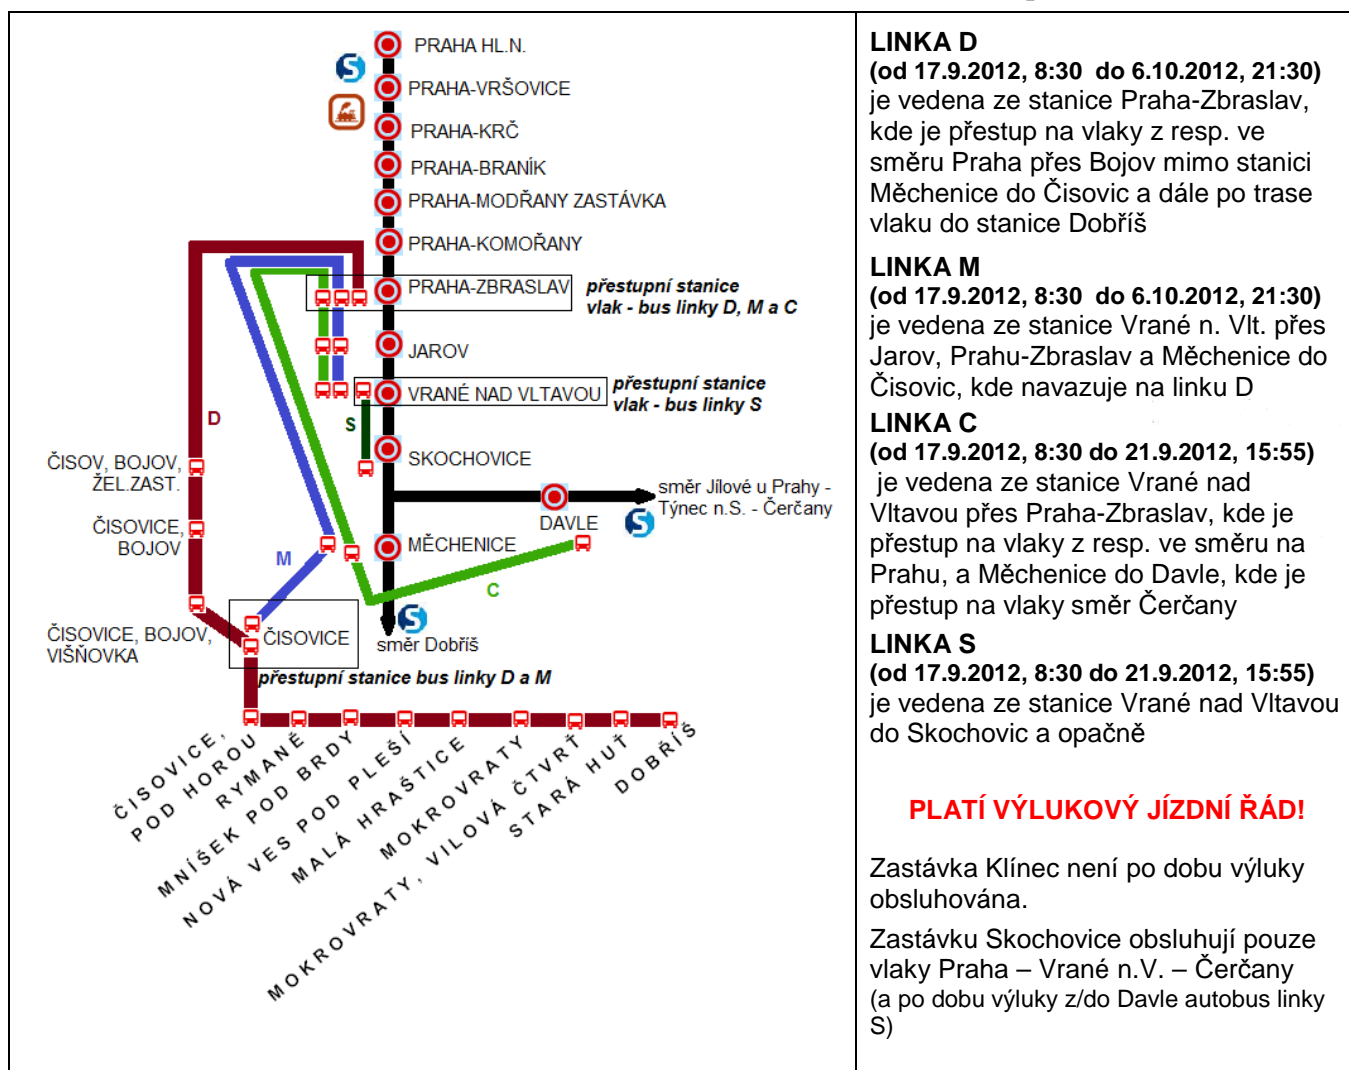

Výluky

Schéma linek autobusů náhradní dopravy při výlukách VRANÉ NAD VLTAVOU – DOBŘÍŠ / DAVLE

Přeprava dětských kočárků je v náhradní autobusové dopravě možná jen v omezeném rozsahu do vyčerpání kapacity autobusu.